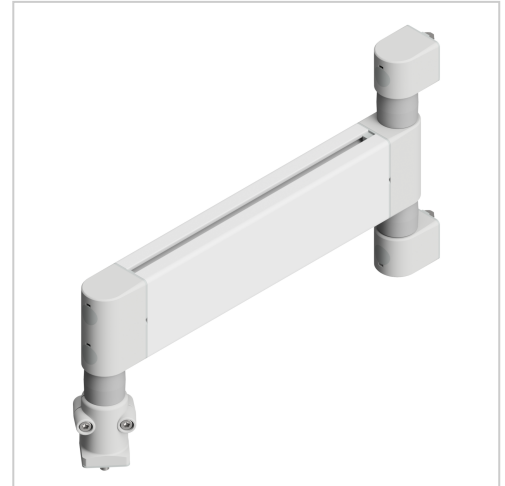

Pivot Arm 8 80 370 heavy-duty

Schwenkarm 8 80 370 schwer kaufen ☐ - 0.0.651.25 kompatibel mit Aluprofilen. Jetzt sparen in unserem Onlineshop ☐ !

Product number X-7560

Weight 2.2kg

Product description

Mit dem extrem belastbaren Schwenkarm 8 80 370 schwer von maunsystem wird die Handhabung von schweren Lasten zum Kinderspiel. Der Schwenkarm kann Lasten von bis zu 400 N sicher über der Tischoberfläche schweben lassen. Dieser Schwenkarm ist der stärkste von uns und bietet eine feinfühligere Bewegung und Positionierung. Das dosierbare Reibmoment arbeitet unabhängig von der Schwenkrichtung, was eine präzise und stabile Handhabung ermöglicht. Die Nuten des Profils bieten zahlreiche Verbindungsmöglichkeiten für Anbauten und Kabelhalter. Investieren Sie in den Schwenkarm 8 80 370 schwer und stellen Sie sicher, dass schwere Lasten sicher und zuverlässig bewegt werden können. Dies ist eine Herausforderung für viele, aber für diesen Schwenkarm kein Problem.

Product properties

Series Workstation systems, Series 8

Part type Swivel arms

Execution heavy

Force max. Fmax. = 400 N

More images