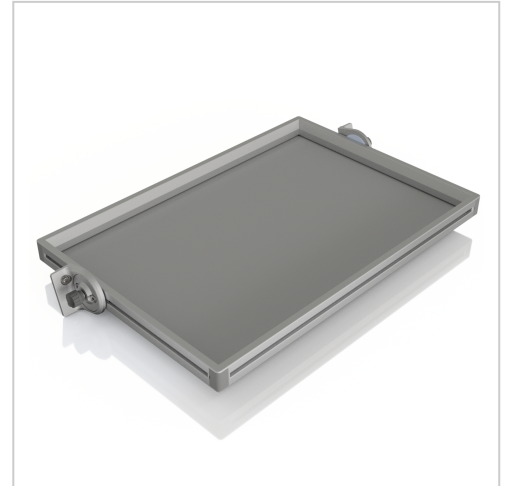

Tray 6x4 ESD A

Tablett 6x4 ESD W kaufen ? – 0.0.645.95 kompatibel mit Aluprofilen. Jetzt sparen in unserem Onlineshop ?!

Product number SM-1400

Weight 4.1kg

Product description

Das ESD-sichere Tablett ist ein robuster Regalboden mit einem stabilen, umlaufenden Rand. Es kann flexibel in der Höhe durch die Profilnut 8 der SystemMobile L, T und U montiert werden. Das Tablett hat eine maximale Tragkraft von 40 kg. Es stehen zwei Größen zur Verfügung: 600 x 400 mm und 800 x 600 mm. Dadurch eignet sich das ESD-sichere Tablett optimal für den sicheren Transport von Kisten und Werkstücken.

Product properties

Compatible with item

Part type Mobile system

ESD discharging Yes

More images