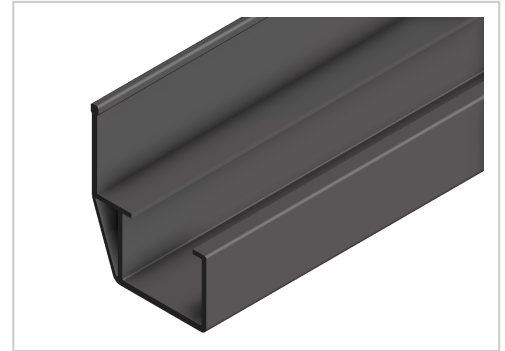

# Roller Conveyor St Guide Rail e 65 ESD, black

Rollenbahn St Führungsschiene e 32 ESD, schwarz kaufen ☐ - 0.0.648.72 kompatibel mit Aluprofilen. Jetzt sparen in unserem Onlineshop ☐ !

**Product number** ZL-1923 SN4500

**Weight** 2.601kg

**Length** 4500mm

## Product description

Delivery length 4500 mm

## Product properties

<b>Compatible with</b>	item
<b>Series</b>	i- LPS Lean Production
<b>Part type</b>	Roller conveyor guides
<b>Colour</b>	black
<b>Profile length</b>	4500 mm
<b>Delivery unit</b>	Rods
<b>ESD discharging</b>	Yes
<b>Material</b>	PP
<b>Lean system type</b>	D30 Aluminium i kit system