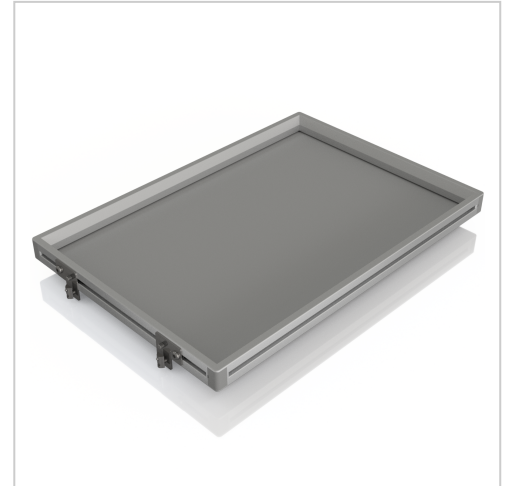

Tray 6x4 ESD F

Tablett 6x4 ESD F kaufen ☐ - 0.0.645.89 kompatibel mit Aluprofilen. Jetzt sparen in unserem Onlineshop ☐ !

Product number SM-1380

Weight 3.8kg

Product description

Das ESD-sichere Tablett ist ein robuster Regalboden mit einem stabilen, umlaufenden Rand. Es kann flexibel in der Höhe durch die Profilnut 8 der SystemMobile L, T und U montiert werden. Das Tablett hat eine maximale Tragkraft von 40 kg. Es stehen zwei Größen zur Verfügung: 600 x 400 mm und 800 x 600 mm. Dadurch eignet sich das ESD-sichere Tablett optimal für den sicheren Transport von Kisten und Werkstücken.

Product properties

Compatible with item

Part type Mobile system

ESD discharging Yes

More images