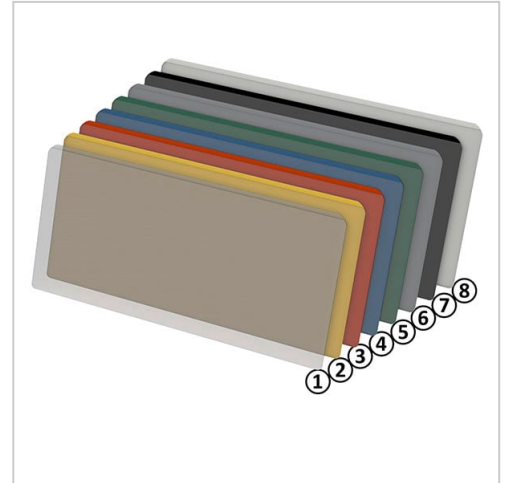

Oben offene KANBAN Hülle 200 x 85 - gelb | yellow

Oben offene KANBAN Hülle 200 x 85 - gelb kaufen Jetzt sparen in unserem Onlineshop !

Product number LN-1071

Weight 0.015kg

Product description

Belastbare und langlebige Hülle zum Einstecken in KLT-Boxen (Kleinladungsträger), Euro-Behälter, Kanban-Boards etc.

Schützt Kanban-Karten vor Verschmutzung und Abnutzung.

Reißfeste und dehnbare Sichtfolie mit Rückstellvermögen, scannertauglich.

Liefereinheit 1 Packungseinheit mit 50 Stück

Product properties

Part type KANBAN sleeves open

More images