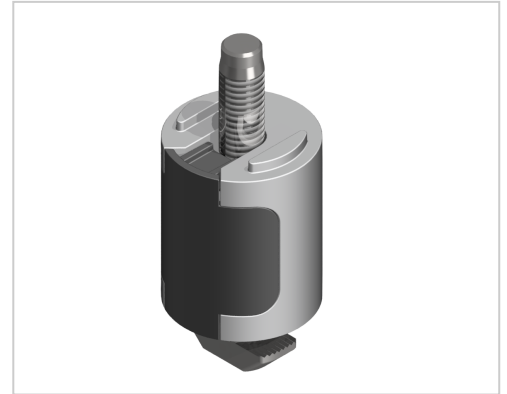

T-Connector Slot 10 Set D28

T- Verbinder -10 Set, natur - D28 kaufen ☐☐ - 3 842 532 879 kompatibel mit Bosch-Geräten. Jetzt sparen in unserem Onlineshop ☐ !

Product number ZL-1225

Weight 0.062kg

Product description

Für dir rechtwinkligen Verbindung von einem Rundrohrprofil mit Außendurchmesser Ø 28 mit einem Aluminiumprofil Nut 10

Product properties

Compatible with	Bosch
Series	B- LPS Lean Production
Connector type	D-28 Connector
Part type	Connector
Verbindungsart	Rechtwinkelig
Material	GD-Al, natur
Lean system type	D28 Aluminium B kit system