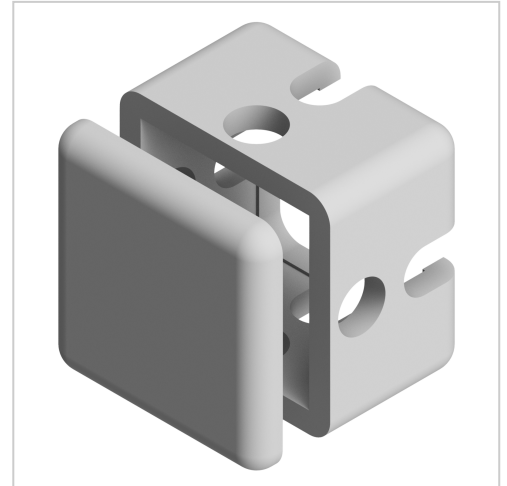

Clamp-Profile Cross Connector 8 40x40, white aluminium

Klemmprofil-Kreuzverbinder 8 40x40, weißaluminium kaufen ☐ -
0.0.457.92 kompatibel mit Aluprofilen. Jetzt sparen in unserem Onlineshop
☐ !

Product number VI-1085

Weight 0.168kg

Product description

Product properties

Compatible with	item
Part type	Connector
Verbindungsart	Rechtwinkelig
Material	GD-Zn
Series	Series 8
Connector type	Clamp profile connectors
Colour	white aluminium