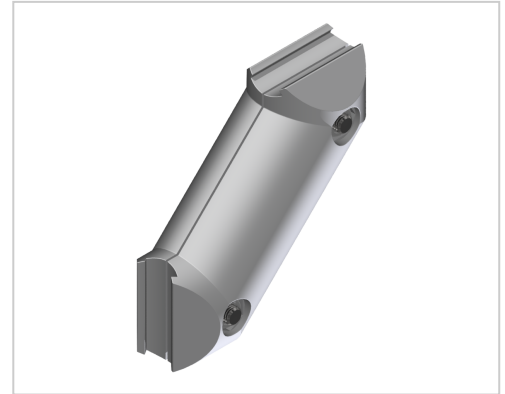

Angle Connector Set D28

Strebe D28L, 45° kaufen ☐ - 3 842 548 118 kompatibel mit Bosch-Geräten.
Jetzt sparen in unserem Onlineshop ☐ !

Product number ZL-1235

Weight 0.134kg

Product description

Für die rechtwinkligen Verbindung von zwei Rundrohrprofilen mit Außendurchmesser Ø 28
Mit Verdrehsicherung

Product properties

Compatible with Bosch
Series B- LPS Lean Production
Connector type D-28 Connector
Material GD-Al, natur
Lean system type D28 Aluminium B kit system

More images