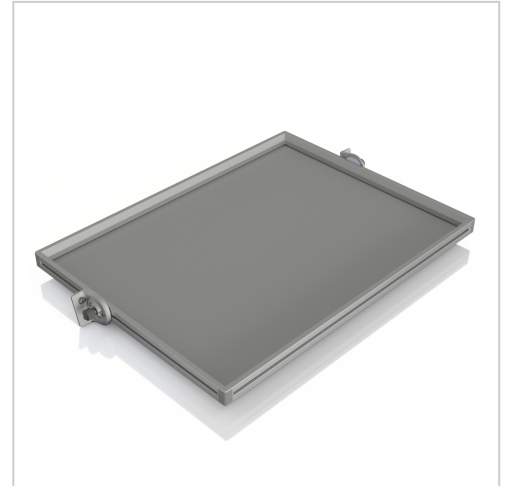

Tray 8x6 ESD A

Tablett 8x6 ESD W kaufen [hier](#) - 0.0.645.97 kompatibel mit Aluprofilen. Jetzt sparen in unserem Onlineshop [hier](#) !

Product number SM-1410

Weight 6.3kg

Product description

Das ESD-sichere Tablett ist ein robuster Regalboden mit einem stabilen, umlaufenden Rand. Es kann flexibel in der Höhe durch die Profilmutter 8 der SystemMobile L, T und U montiert werden. Das Tablett hat eine maximale Tragkraft von 40 kg. Es stehen zwei Größen zur Verfügung: 600 x 400 mm und 800 x 600 mm. Dadurch eignet sich das ESD-sichere Tablett optimal für den sicheren Transport von Kisten und Werkstücken.

Product properties

Compatible with item

Part type Mobile system

ESD discharging Yes

More images