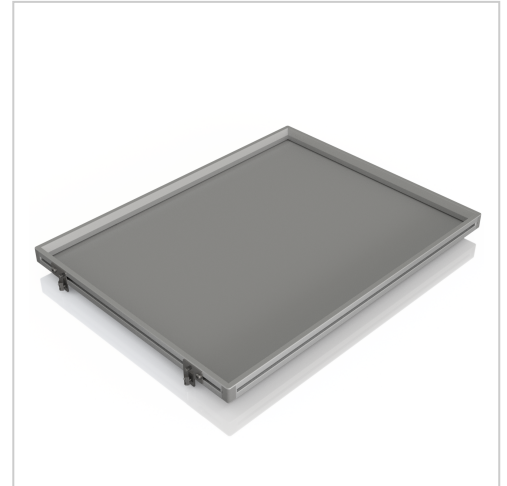

# Tray 8x6 ESD F

Tablett 8x6 ESD F kaufen ☐☐ - 0.0.645.88 kompatibel mit Aluprofilen. Jetzt sparen in unserem Onlineshop ☐ !

**Product number** SM-1390

**Weight** 6kg

## Product description

Das ESD-sichere Tablett ist ein robuster Regalboden mit einem stabilen, umlaufenden Rand. Es kann flexibel in der Höhe durch die Profilmutter 8 der SystemMobile L, T und U montiert werden. Das Tablett hat eine maximale Tragkraft von 40 kg. Es stehen zwei Größen zur Verfügung: 600 x 400 mm und 800 x 600 mm. Dadurch eignet sich das ESD-sichere Tablett optimal für den sicheren Transport von Kisten und Werkstücken.