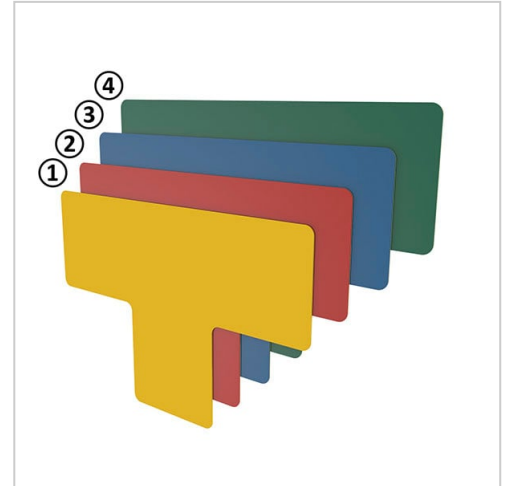

Bodenmarkierung T-Form 50 - gelb | yellow

Bodenmarkierung T-Form 50 - gelb kaufen Jetzt sparen in unserem Onlineshop !

Product number LN-1154

Weight 0.007kg

Product description

Zum schnellen und sicheren Kennzeichnen von Park-, Lager- oder Abstellflächen etc., selbstklebend.

Staplerfeste und formstabile Bodenmarkierung mit hoher Haltekraft, für nahezu alle Industrieböden geeignet, rückstandsfrei ablösbar

Kunststoff PVC

Liefereinheit 1 Packungseinheit mit 40 Stück

Product properties

Part type Floor markings

More images