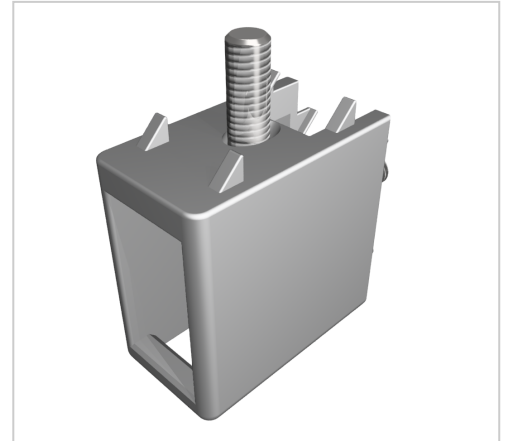

# Corner-Fastening Set Clamp-Profile 8 32x18

Klemmprofil-Eckverbindungssatz 8 32x18 kaufen ☐ - 0.0.494.73  
kompatibel mit Aluprofilen. Jetzt sparen in unserem Onlineshop ☐ !

**Product number** VI-1057

**Weight** 0.055kg

## Product description

For building a smooth-running sliding door with the 32x18 clamping profile. Connector and roller guide in one component

Compatible with item 0.0.494.73

## Product properties

**Compatible with** item

**Verbindungsart** Rechtwinkelig

**Colour** Alu natural

**Series** Series 8

**Connector type** Clamp profile connectors