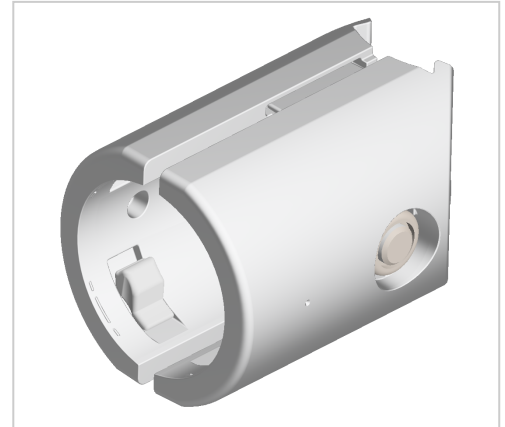

# Fastener D30

Verbinder D30 T1 kaufen ☐ - 0.0.687.84 kompatibel mit Aluprofilen. Jetzt sparen in unserem Onlineshop ☐ !

**Product number** ZL-1918

**Weight** 0.105kg

## Product description

For right-angled connection of two round tube profiles with outer diameter Ø 30

## Product properties

<b>Compatible with</b>	item
<b>Series</b>	i- LPS Lean Production
<b>Connector type</b>	D-30 Connector
<b>Part type</b>	Connector
<b>Verbindungsart</b>	Rechtwinkelig
<b>Colour</b>	Alu natural
<b>Material</b>	GD-Al, natur
<b>Lean system type</b>	D30 Aluminium i kit system