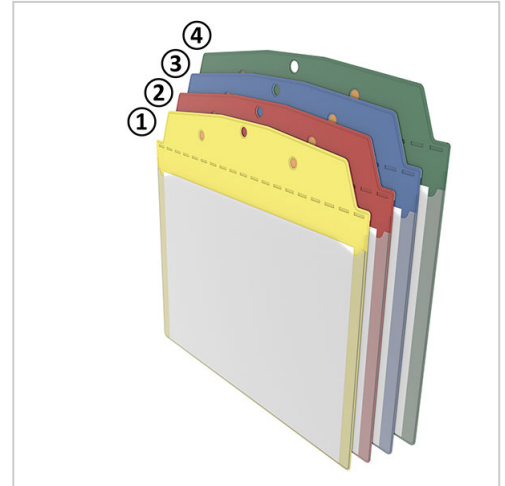

# Selbstklebende Sichttasche DIN A5 quer - blau | blue

Selbstklebende Sichttasche DIN A5 quer - blau kaufen  Jetzt sparen in unserem Onlineshop  !

**Product number** LN-1132

**Weight** 0.028kg

## Product description

Zum Anhängen  
Belastbare und langlebige Sichttasche zum flexiblen Ankleben auch auf unebenen Oberflächen, rückstandsfrei entfernbar, mehrfach wiederverwendbar auf tragenden Untergründen dank multi-use Eigenschaft  
reißfeste und dehnbare Sichtfolie mit Rückstellvermögen, scannertauglich  
Kunststoff PVC

Liefereinheit 1 Packungseinheit mit 10 Stück

## Product properties

**Part type** Self-adhesive viewing pocket