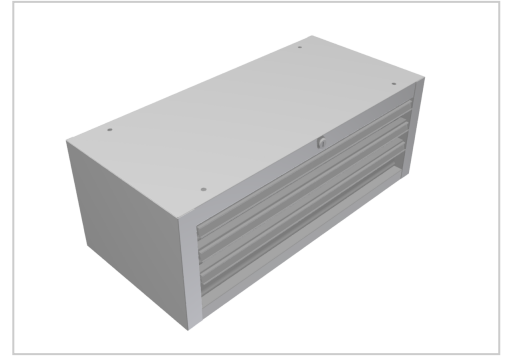

# Drawe Unit 3 B 670 H 250 T 316

Schubladenhängeblock 3 B 670 H 250 T 316 kaufen  Jetzt sparen in unserem Onlineshop  !

**Product number** X-7405

## Product description

Extrem robuste und langlebige Industrierausführung  
Hochwertige Pulverbeschichtung, Korpus und Schubladen in RAL 7035 lichtgrau.  
Kugelgelagerte Führungen mit Vollauszug.  
Griffleiste aus Aluminium zur Beschriftung der Schubladen  
Zentallverschluss mit 2 Schlüsseln.  
Tragkraft pro Schubladen 40 Kilo.

2 Schubladen 48 mm Höhe

1 Schubladen 74 mm Höhe