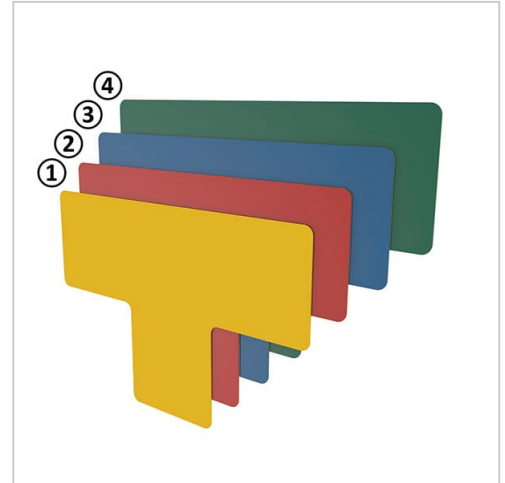

Bodenmarkierung T-Form 50 - rot | red

Bodenmarkierung T-Form 50 - rot kaufen ☐ Jetzt sparen in unserem Onlineshop ☐ !

Product number LN-1155

Weight 0.011kg

Product description

Zum schnellen und sicheren Kennzeichnen von Park-, Lager- oder Abstellflächen etc., selbstklebend.

Staplerfeste und formstabile Bodenmarkierung mit hoher Haltekraft, für nahezu alle Industrieböden geeignet, rückstandsfrei ablösbar

Kunststoff PVC

Liefereinheit 1 Packungseinheit mit 40 Stück

Product properties

Part type Floor markings

More images