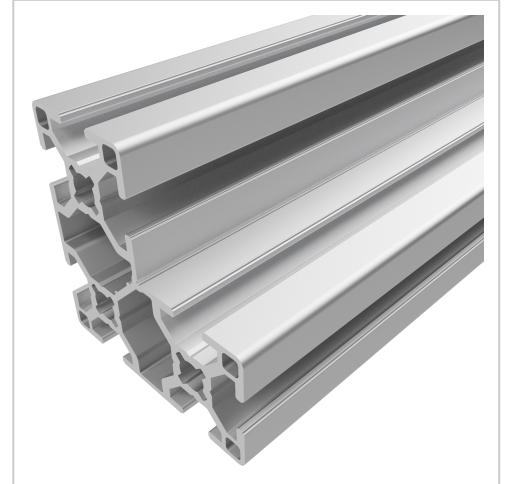

# Profile 30x60x60 light natural-8 | Cut length

Strebenprofil 30x60x60 kaufen ☐ - 3 842 993 016 kompatibel mit Bosch-Geräten. Jetzt sparen in unserem Onlineshop ☐ !

**Product number** PB-1880 SZ

**Weight** 2.22kg

**Length** 6000mm

## Product description

Profiles 8 are particularly suitable for weight-optimised assemblies. The grooves and the core holes of profiles 8 are designed for M8 screws.

## Product properties

<b>Material</b>	Al Mg Si 0.5 F25, artificially aged
<b>Anodised</b>	E6EV1 10-15 µm silver
<b>Tolerances</b>	EN 12020-2
<b>Compatible with</b>	Bosch
<b>Nutauszugskraft</b>	F=4.000 N
<b>Breite Profil</b>	60 mm
<b>Höhe Profil</b>	60 mm
<b>Groove shape</b>	Open grooves
<b>Contour</b>	Angle
<b>Delivery unit</b>	Rods
<b>Modular dimension</b>	Modular dimension 30
<b>Profile length</b>	6000 mm bar
<b>Execution</b>	light
<b>Size</b>	60x30 mm
<b>Colour</b>	natural
<b>Series</b>	Series 30 8